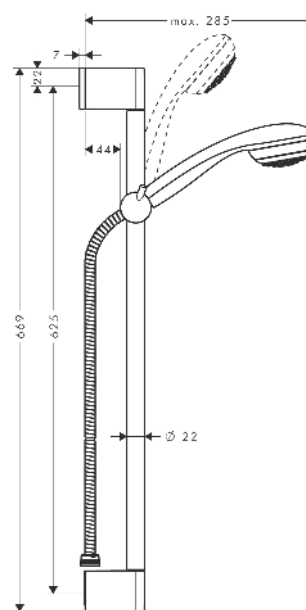

Crometta 85

Komplet Crometta 85 Green ručni tuš/Unica Crometta 0,65 m

Završne obrade: krom Broj artikla: 27652000

Opis

Značajke proizvoda

- Vrste mlaza: normalan mlaz
- Veličina glave tuša: 85 mm
- Bez okretnog zgloba
- Klizač za podešavanje položaja od 90°, zakretanje ulijevo i udesno, gore i dolje
- Maksimalna količina protoka pri 3 bara: 6 l/min
- Kromirani zidni potpornji iz plastika

Tehnologija

Slika proizvoda

Mjerna skica

Dijagram protoka

The consumption was measured in combination with the appropriate fittings (thermostat/mixer/ in-wall valve) to reflect actual application in practice.

Crometta 85

Komplet Crometta 85 Green ručni tuš/Unica Crometta 0,65 m

Završne obrade: krom Broj artikla: 27652000

Primjeri ugradnje