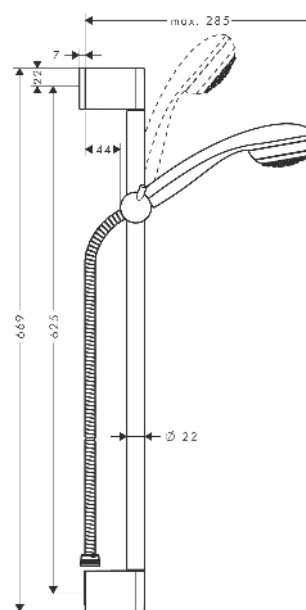

Crometta 85

Komplet Crometta 85 Mono ručni tuš/Unica' Crometta 0,65 m

Završne obrade: krom Broj artikla: 27728000

Opis

Značajke proizvoda

- Vrste mlaza: normalan mlaz
- Veličina glave tuša: 85 mm
- Bez okretnog zgloba
- Klizač za podešavanje položaja od 90°, zakretanje ulijevo i udesno, gore i dolje
- Maksimalna količina protoka pri 3 bara: 16 l/min
- Kromirani zidni potpornji iz plastika

Tehnologija

Slika proizvoda

Mjerna skica

Dijagram protoka

The consumption was measured in combination with the appropriate fittings (thermostat/mixer/ in-wall valve) to reflect actual application in practice.

Crometta 85

Komplet Crometta 85 Mono ručni tuš/Unica' Crometta 0,65 m

Završne obrade: krom Broj artikla: 27728000

Primjeri ugradnje