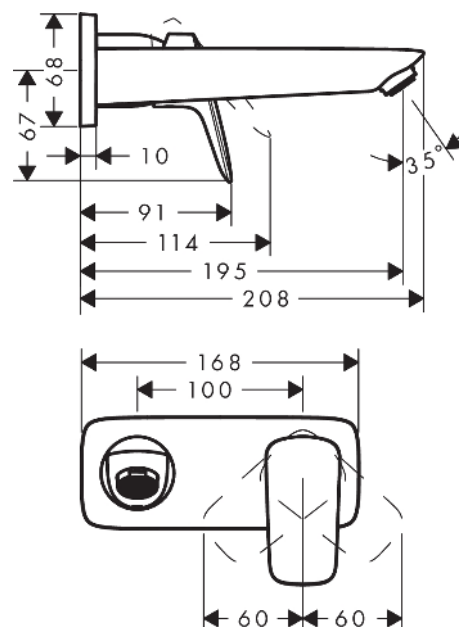

Logis

jednoručna podžbukna miješalica za umivaonik s izljevom 195 mm za montažu na zid

Završne obrade: krom Broj artikla: 71220000

Opis

Značajke proizvoda

- Izlaz 195 mm
- normalan mlaz
- keramička kartuša
- Prilagodljivo ograničenje temperature
- Prikladno za protočne grijače
- mrežasti ventil koji se ne može blokirati
- Ručka se može smjestiti lijevo ili desno
- stupanj buke: I
- kategorizacija protoka vode: O

Tehnologija

Slika proizvoda

Mjerna skica

Dijagram protoka

Logis

jednoručna podžbukna miješalica za umivaonik s izljevom 195 mm za montažu na zid

Završne obrade: krom Broj artikla: 71220000

Primjeri ugradnje