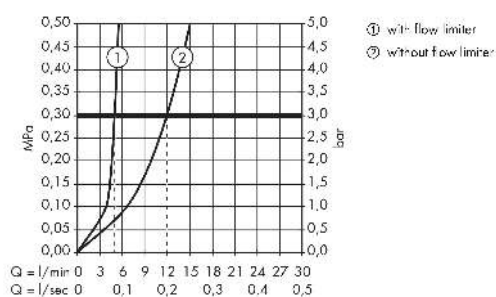

Tehnologija

Slika proizvoda

Mjerna skica

Dijagram protoka

Logis

jednoručna podžbukna miješalica za umivaonik s izljevom 195 mm za montažu na zid

Završne obrade: krom Broj artikla: 71220000

Primjeri ugradnje