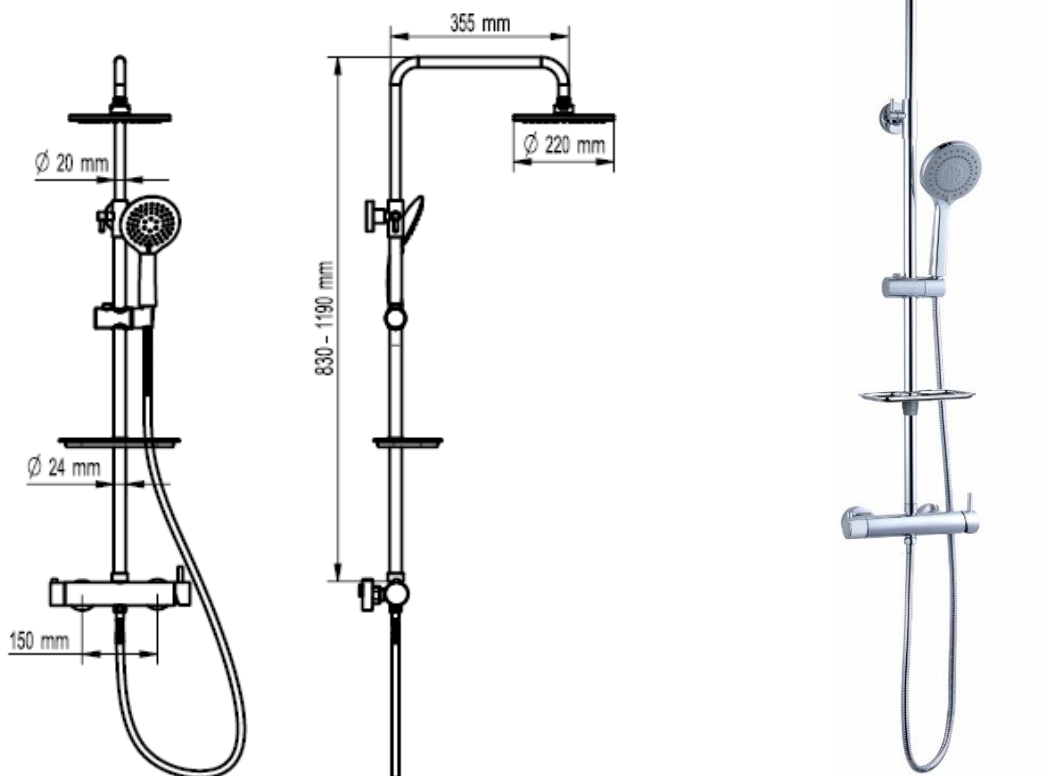

MAYA

VOXORT Shower system with single lever for wall mounting MAYA

VOXORT Miješalica s tušem MAYA

Order no / Šifra: V96975

TECHNICAL DATA / TEHNIČKI LIST

SPECIFICATION TEXT

- Shower single-lever mixer with diverter
- Wall mounted
- Center distance 150mm ± 20mm
- Connection 1/2" with s-unions
- Overhead shower
- Overhead shower angle adjustable
- Shower arm length: 355 mm
- Hand shower
- Height adjustable hand shower holder
- ceramic cartridge
- shower hose 1500mm
- flow rate 22,9 l/min (3 bar)
- chrome finishing

SPECIFIKACIJA

- jednoručna miješalica za tuš sa prebacivačem
- zidna montaža
- razmak 150mm ± 20mm
- priključak 1/2" sa ekscentrima
- nadglavni tuš (tuš ruža) sa okretnim zglobovima
- nadglavni tuš podesiv
- dužina izljevne cijevi 355 mm
- tuš slušalica
- držač tuš slušalice podesiv u visini
- keramička kartuša
- Tuš crijevo 1500mm
- Protok 22,90 l/min (3 bar)
- kromirano