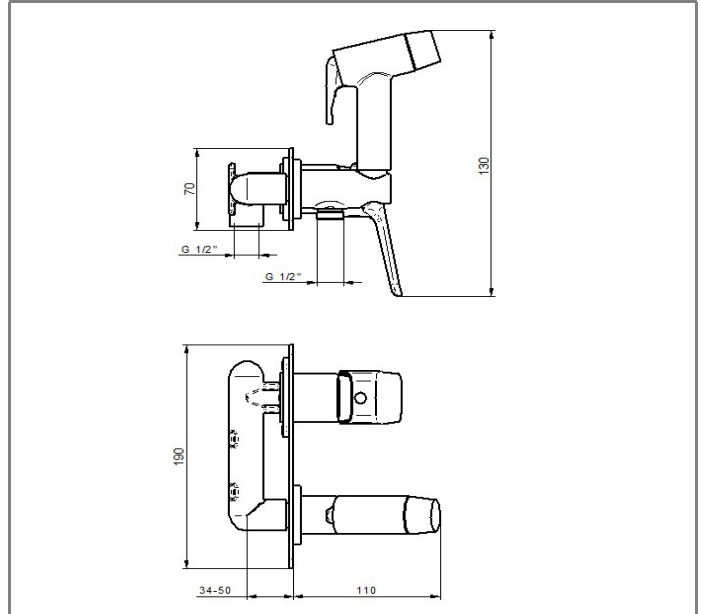

ARTIKAL

Item

139501

BATERIJA ZA ISPIRANJE VODE

BIDET MIXER

SLIKA PROIZVODA
Product picture

TEHNIČKA SKICA
Technical draft

TEHNIČKI PODACI

Jednoručna baterija
Uzidna montaža
Masivna konstrukcija
Keramički mešač KEROX® 35 HWS
Tuš ručica za ispiranje vode

TECHNICAL DETAILS

Single lever mixer
Built-in the wall
Solid construction
Ceramic cartridge KEROX® 35 HWS
Shower washer for water wash